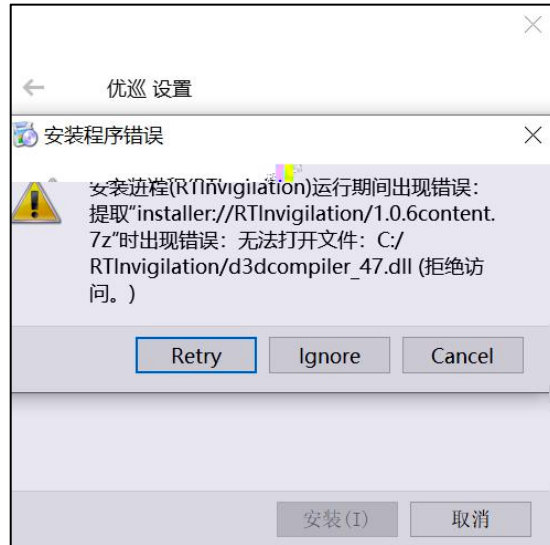

确定

照片拍摄

选择摄像头: [FaceTime 高清摄像头 (内建) (05ac:9600) v]

麦克风: [默认 - External Microphone (Built-in) v]

注: 所拍摄照片将与考试结果一起记录, 并可能作为您考试报告的一部分。请调整最佳角度、光线和背景。

●

●

-
-