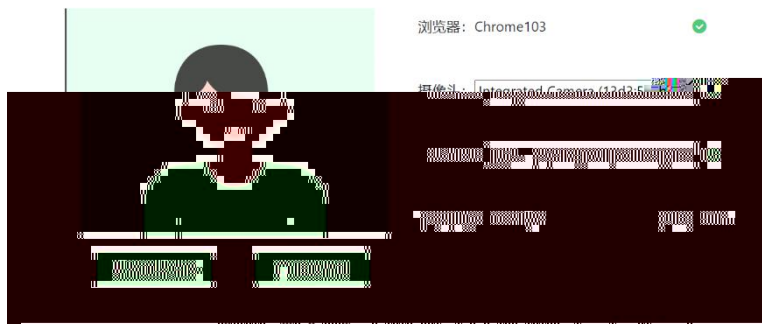

设备调试

浏览器: Chrome103

易考-示例

考试时间: 2022/08/26 00:00 - 2022/08/26 23:59

请输入证件号码

登录

距离开考还余: 8 天

重做/查看成绩? 点击进入

本场考试需要开启摄像头监考, 建议在登录前确保摄像头设备可用。

调试设备

基本信息确认

姓名

小易

手机号码

18988889999

阅读并接受 [隐私政策](#)