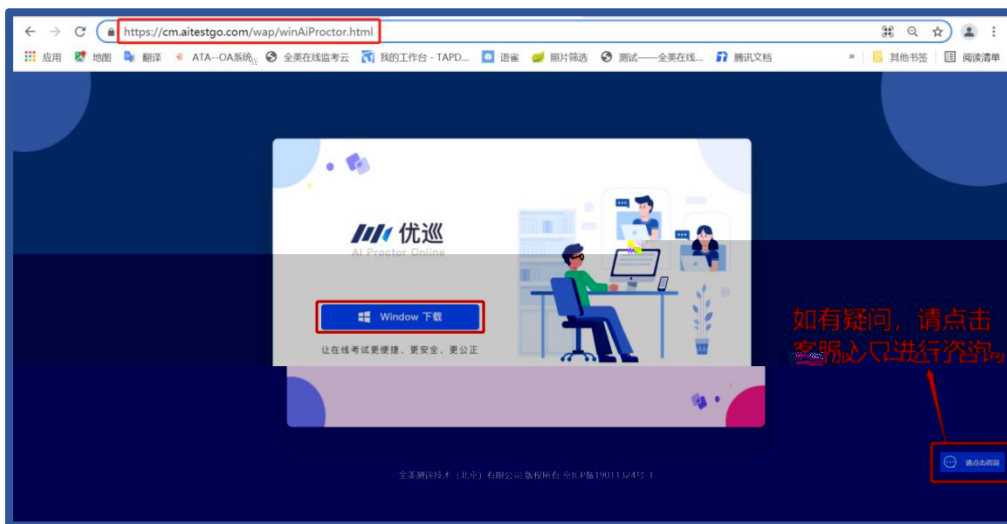

确定

照片拍摄

选择摄像头: [FaceTime 高清摄像头 (内建) (05ac:9600) v]

麦克风: [默认 - External Microphone (Built-in) v]

注: 所拍摄照片将与考试结果一起记录, 并可能作为您考试报告的一部分。请调整最佳角度、光线和背景。

●

●

-
-