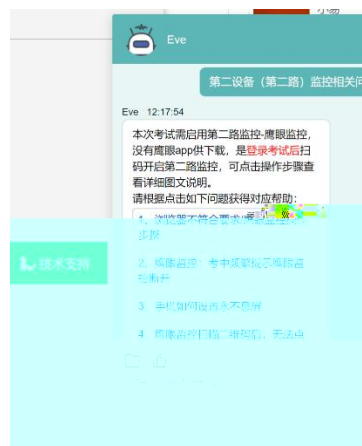

本场考试需要开启摄像头监考, 建议在登录前确保摄像头设备可用。

调试设备

基本信息确认

姓名

小易

手机号码

18988889999

阅读并接受 [隐私政策](#)

确定

照片拍摄

选择摄像头: [FaceTime 高清摄像头 (内建) (05ac:9600) v]

麦克风: [默认 - External Microphone (Built-in) v]

注: 所拍摄照片将与考试结果一起记录, 并可能作为您考试报告的一部分。请调整最佳角度、光线和背景。

●

●

-
-