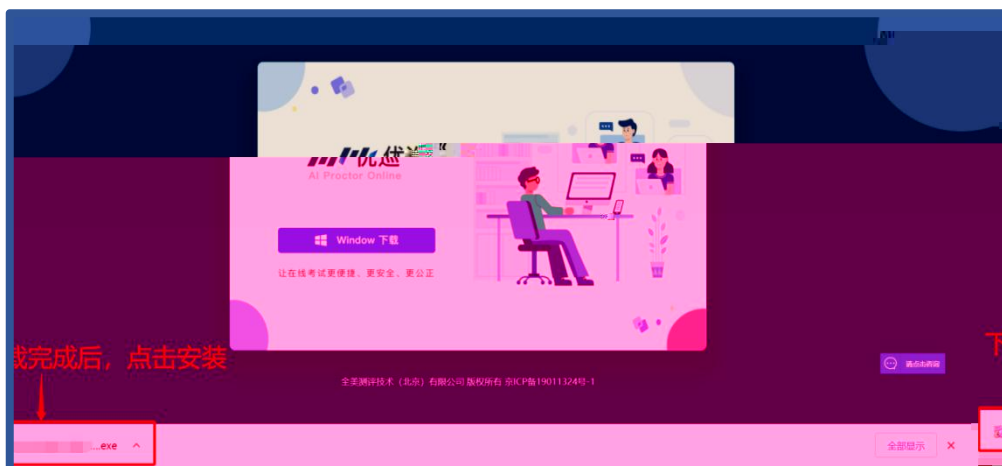

确定

照片拍摄

选择摄像头: [FaceTime 高清摄像头 (内建) (05ac:9600) v]

麦克风: [默认 - External Microphone (Built-in) v]

注: 所拍摄照片将与考试结果一起记录, 并可能作为您考试报告的一部分。请调整最佳角度、光线和背景。

●

●

-
-